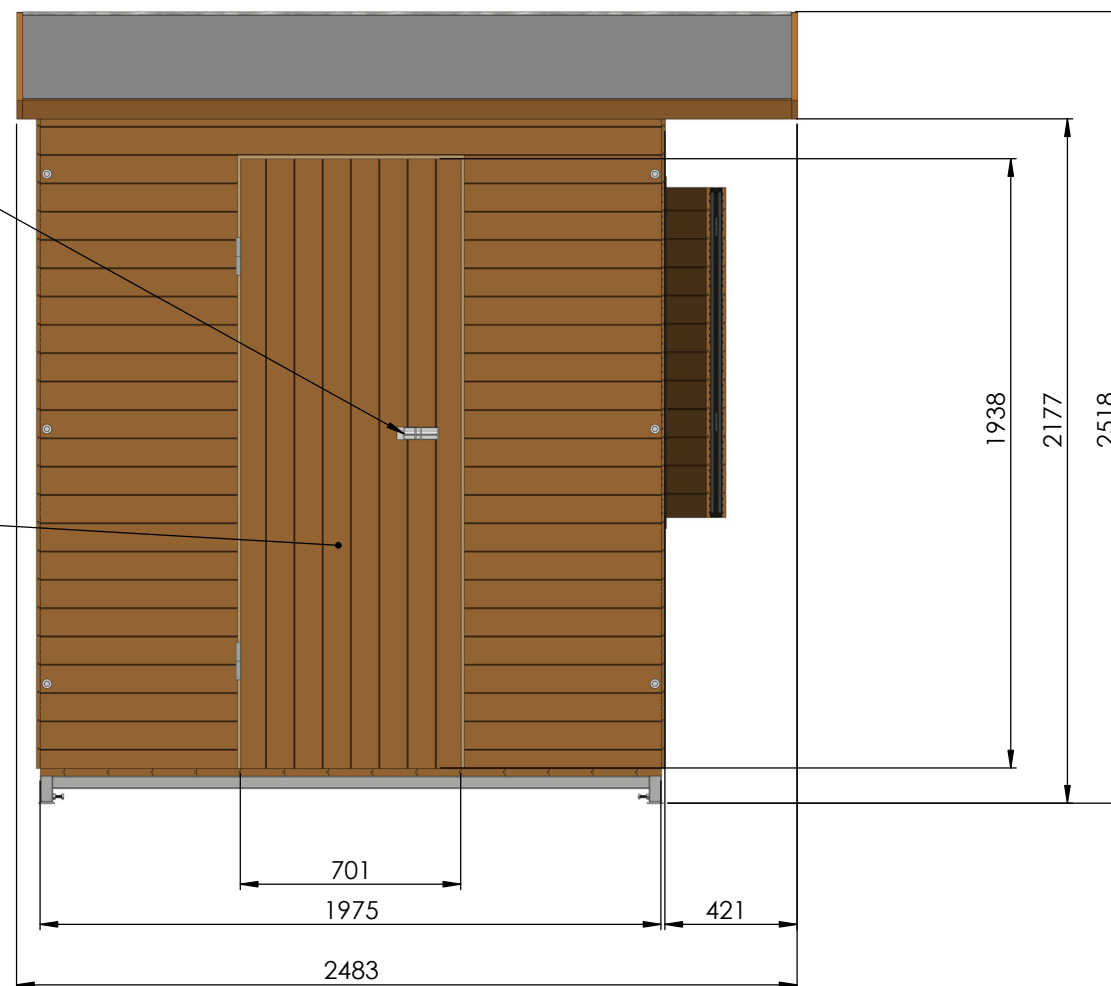

Příloha č. 1 - Technická dokumentace prodejního místa

Je přísně zakázáno umisťovat cedule či bannery na boční či zadní stěny prodejního místa.

Uzamykatelné dveře vysacím zámkem  
o maximálním průměru oka 10mm.

Použitelný otvor pro pronesení  
věcí 1860 x 660 mm.

Do trámků 42x42mm je povoleno instalovat vruty do průměru 3,5mm.

Je přísně zakázáno do palubek instalovat vruty či sponky.

Venkovní pult 2500x300mm,  
výška pultu cca 905 mm  
(ve výšce hrany okna).