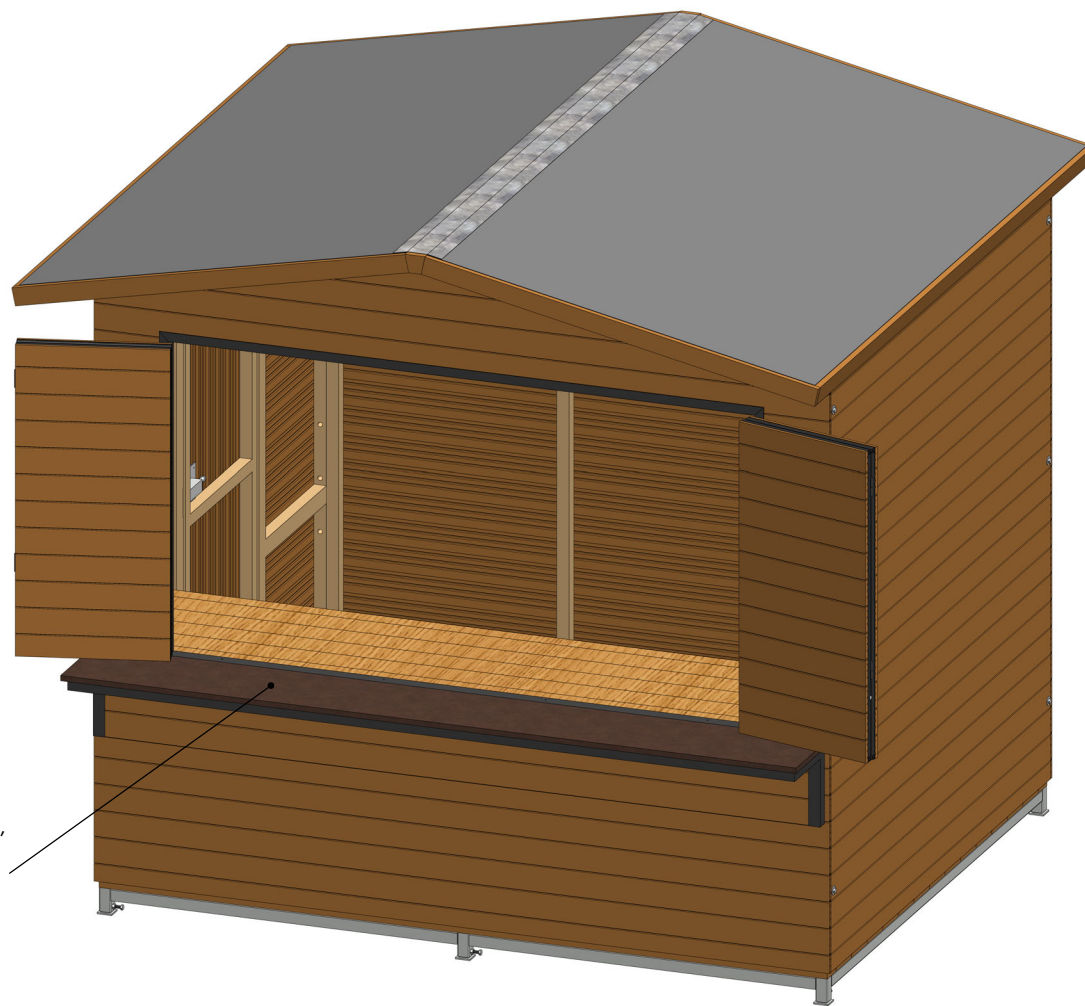

Příloha č. 1 - Technická dokumentace prodejního místa

Je přísně zakázáno umisťovat cedule či bannery na boční či zadní stěny prodejního místa.

Uzamykatelné dveře vysacím zámkem  
o maximálním průměru oka 10mm.

Použitelný otvor pro pronesení  
věcí 1860 x 660 mm.

Do trámků 42x42mm je povoleno instalovat vruty do průměru 3,5mm.

Je přísně zakázáno do palubek instalovat vruty či sponky.

Venkovní pult 2500x300mm,  
výška pultu cca 905 mm  
(ve výšce hrany okna).