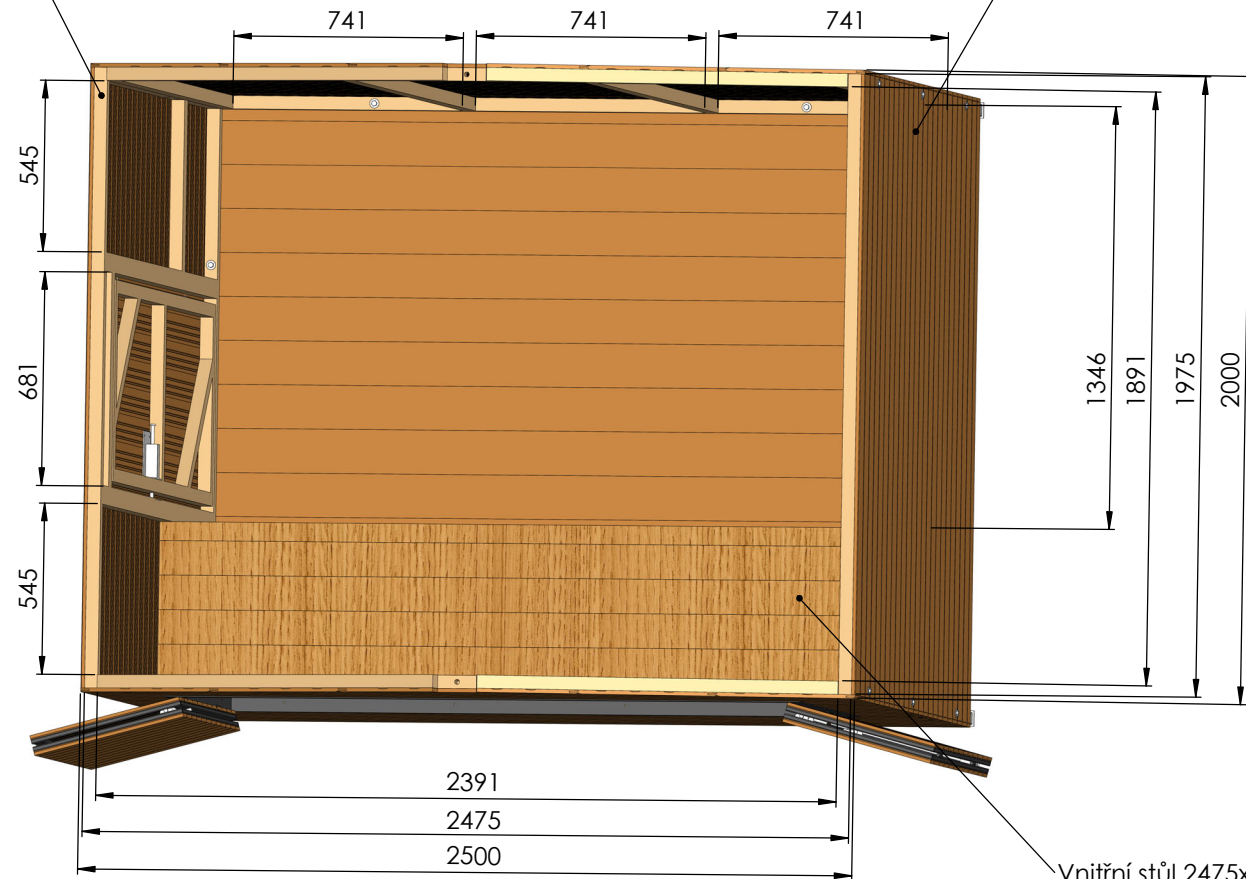

Příloha č. 1 - Technická dokumentace prodejního místa

Je přísně zakázáno umisťovat cedule či bannery na boční či zadní stěny prodejního místa.

Uzamykatelné dveře vysacím zámkem  
o maximálním průměru oka 10mm.

Použitelný otvor pro pronesení  
věcí 1860 x 660 mm.

Do trámků 42x42mm je povoleno instalovat vruty do průměru 3,5mm.

Je přísně zakázáno do palubek instalovat vruty či sponky.

Venkovní pult 2500x300mm,  
výška pultu cca 905 mm  
(ve výšce hrany okna).