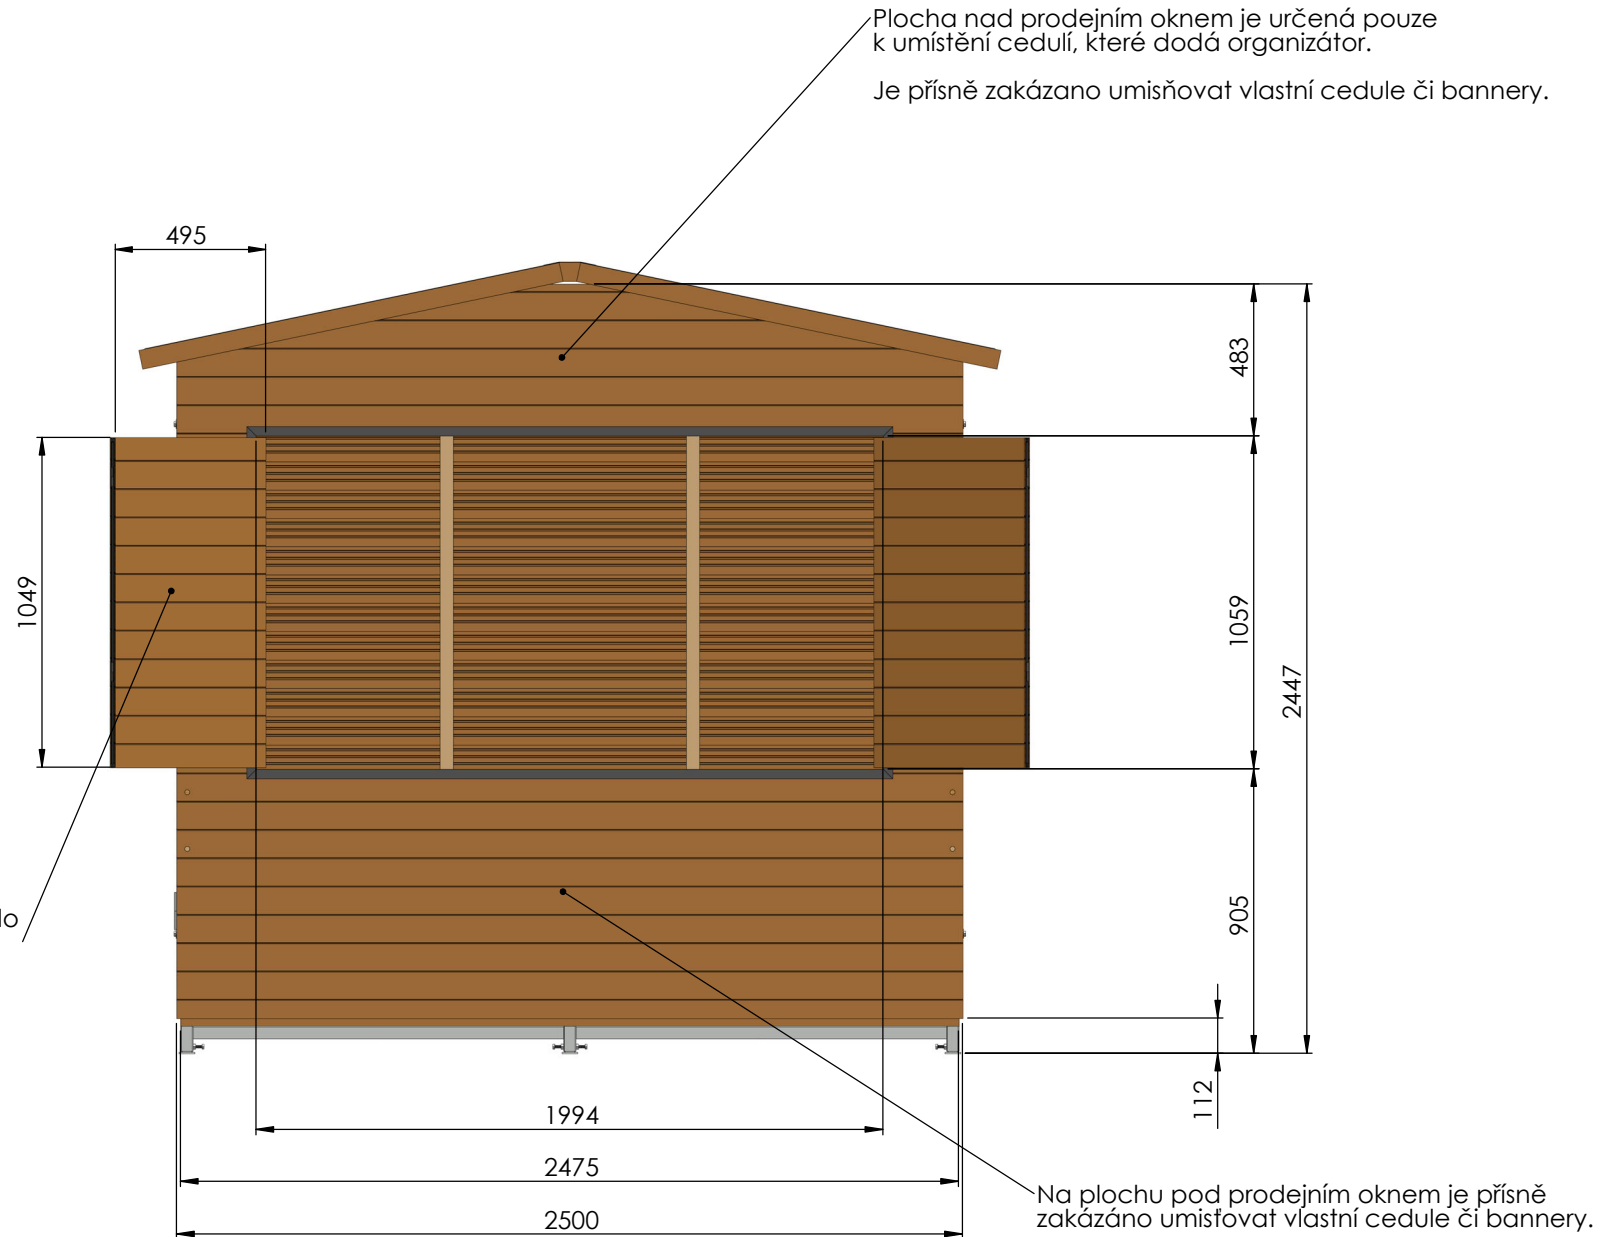

Příloha č. 1 - Technická dokumentace prodejního místa

Je přísně zakázáno umisťovat cedule či bannery na boční či zadní stěny prodejního místa.

Uzamykatelné dveře vysacím zámkem  
o maximálním průměru oka 10mm.

Použitelný otvor pro pronesení  
věcí 1860 x 660 mm.

Do trámků 42x42mm je povoleno instalovat vruty do průměru 3,5mm.

Je přísně zakázáno do palubek instalovat vruty či sponky.

Venkovní pult 2500x300mm,  
výška pultu cca 905 mm  
(ve výšce hrany okna).