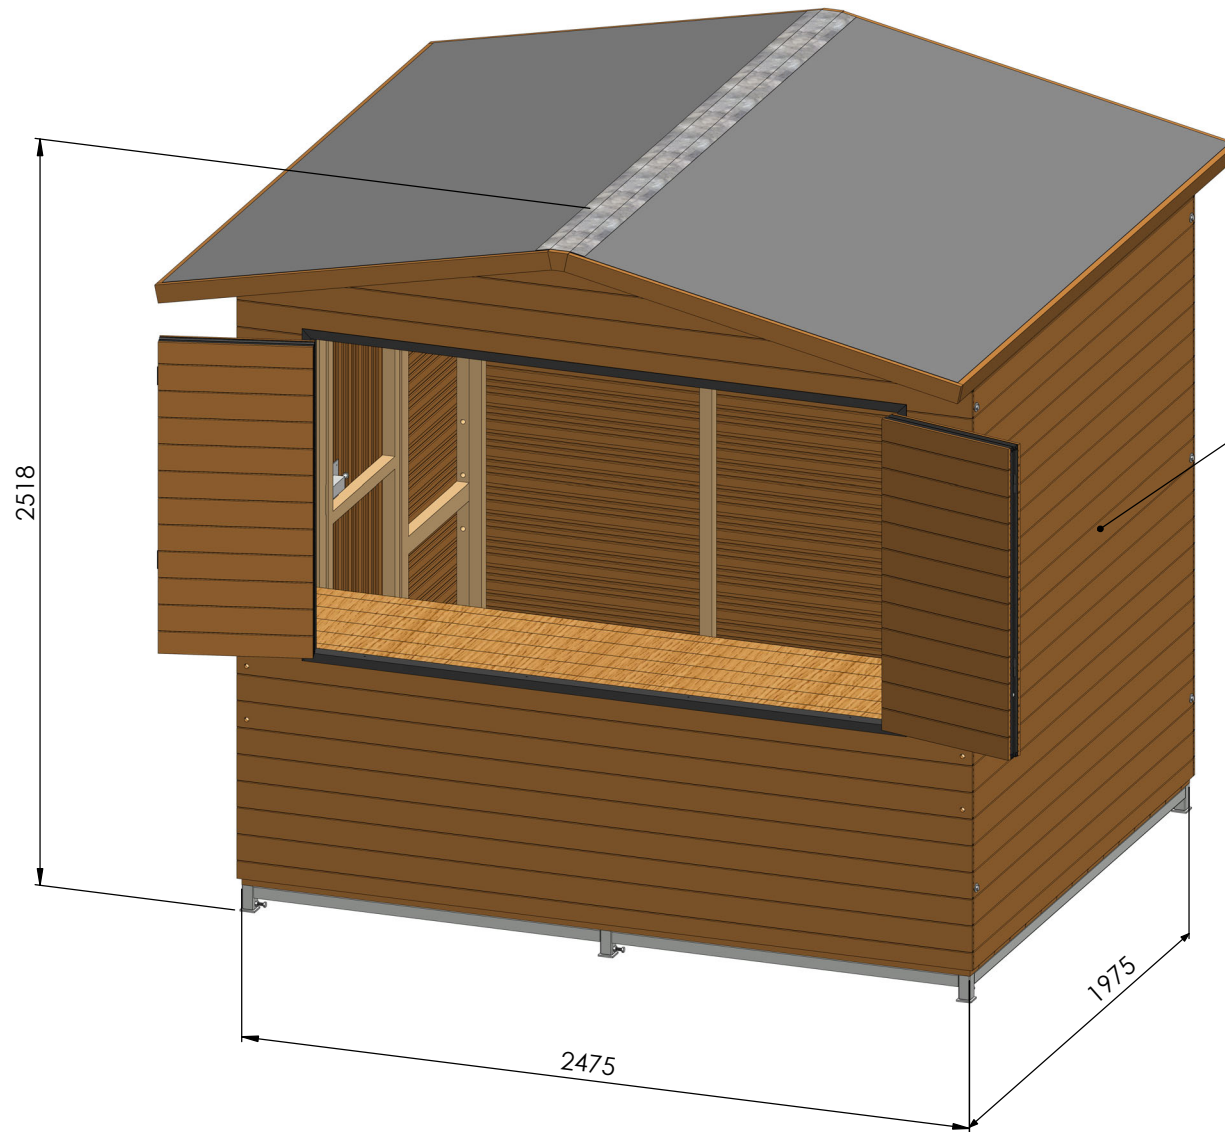

Příloha č. 1 - Technická dokumentace prodejního místa

Je přísně zakázáno umisťovat cedule či bannery na boční či zadní stěny prodejního místa.

Uzamykatelné dveře vysacím zámkem  
o maximálním průměru oka 10mm.

Použitelný otvor pro pronesení  
věcí 1860 x 660 mm.

Do trámků 42x42mm je povoleno instalovat vruty do průměru 3,5mm.

Je přísně zakázáno do palubek instalovat vruty či sponky.

Venkovní pult 2500x300mm,  
výška pultu cca 905 mm  
(ve výšce hrany okna).