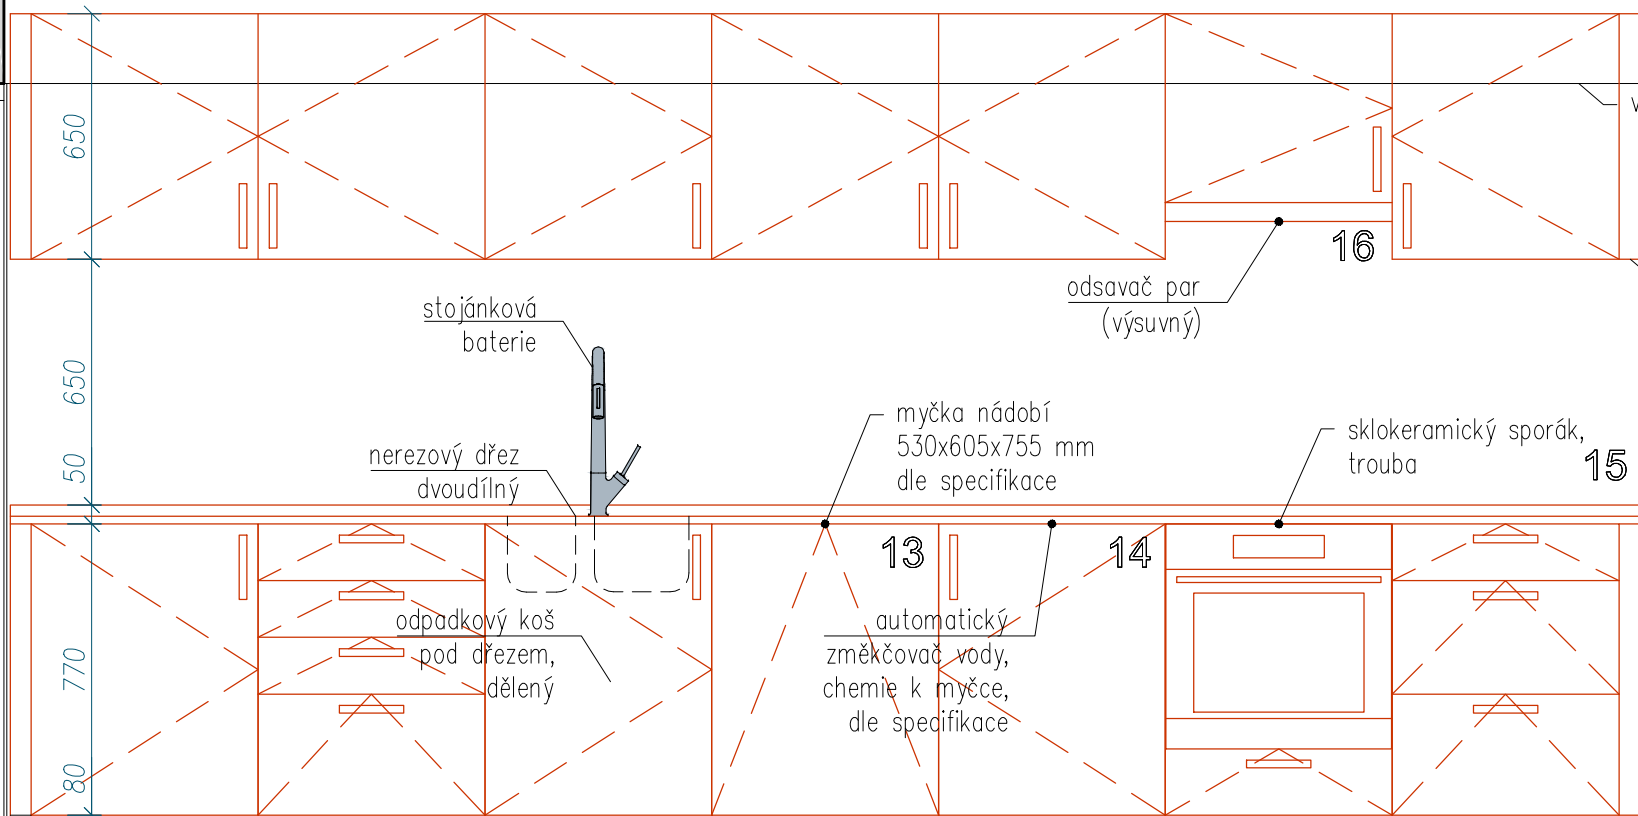

4345

- korpusy a dvířka lamino bílé hladké, dvířka lamino bílé hladké lesklé
- pracovní deska s postformingovou hranou
- úchytka nerezová, rozteč 160mm

55 600 600 600 600 600 600 600 55

výška obkladu 2015 mm

maska

stojánková
baterie

odsavač par
(výsuvný)

nerezový dřez
dvoudílný

myčka nádobí
530x605x755 mm
dle specifikace

sklokeramický sporák,
trouba

odpadkový koš
pod dřezem,
dělený

automatický
změkčovač vody,
chemie k myčce,
dle specifikace

provozovna

MŠ BRNO, KAMENNÁ 21

obsah

příprava_přední pohled

**GASTRO
FORM**

březen 2018

měřítko 1:20

výkres 2.2